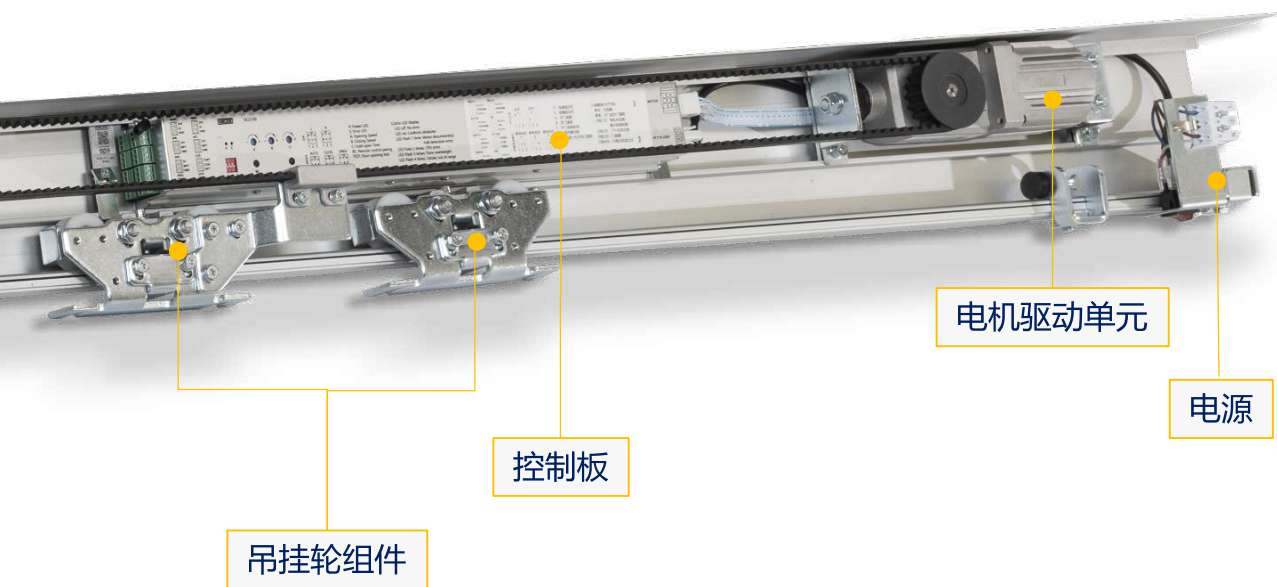

GEZE

盖泽 GX 100 自动平移门机

智能、安全、耐久、静音

GX 100

盖泽GX 100自动平移门机**安装简便**，调试过程可在控制板  上

直接操作，指令清晰，**调试得心应手**。标配2个遥控器  **无需另外采购**，

交付即使用。  “赛钢”材质吊挂轮高耐磨性能，滑动**始终顺畅**，防

脱设计，使用更安全。自适应设计确保不同应用环境中运行平稳。**100万次**使用

寿命，  通过GB34616-2017 和JG305-2011标准认证，**无后顾之忧**。**静音**

导轨设计  满足更高使用要求。

智能

- 安装简便
- 调试直观，无外接设备，控制板按键直接按图操作
- 使用方便，标配遥控器，交付即使用

安全

- 防脱吊挂轮设计
- 可配两对安全电眼，更多一层保护
- 通过GB34616-2017 和JG305-2011标准认证

耐久

- “赛钢”材质吊挂轮，超高耐磨性能
- 整机通过100万次寿命测试

静音

- 减震、静音导轨匹配自适应吊挂轮设计，安静融入使用环境
- “赛钢”材质吊挂轮，高耐磨性能，保持平滑、顺畅运行

技术参数

| | GX 100自动平移门机 (单开) | GX 100自动平移门机 (双开) |
|--------------|----------------------|----------------------|
| 净开启宽度 | 700-2100 mm | 900-3000 mm |
| 门扇重量 (最大) | 1 x 100 kg | 2 x 100 kg |
| 通行高度 (最大) | | 3000 mm |
| 机组尺寸 (高度x深度) | | 125 x 86 mm |
| 开门速度 (最大) | | 0.5 m/s |
| 关门速度 (最大) | | 0.5 m/s |
| 开门保持时间 | | 0.5-60 s |
| 开闭门力 | | 最大150 N |
| 工作电压 | | 230 V/50 Hz |
| 平均工作能耗 | | 150 W |
| 工作温度 | | -20°C 至+50°C |
| 防护等级 | | IP20 |
| 遇阻反弹功能 | | ● |
| 门厅联动功能 | | ● |
| 门禁功能 | | ● |
| 参数调节功能 | | 控制器内置 |
| 自学习功能 | | ● |
| 安全光栅 | | 2对 (最多) |
| 符合标准 | | GB34616/JG305 |

尺寸图

节点拆分图_GX 100 (不带盖板)

节点拆分图_GX 100 (带盖板)

订货信息

更灵活产品组合请讯盖泽中国当地销售

组件箱标配2个遥控器，
无需添加功能模块，
交付即使用

选配件

1. MPS-3L 三档程序开关