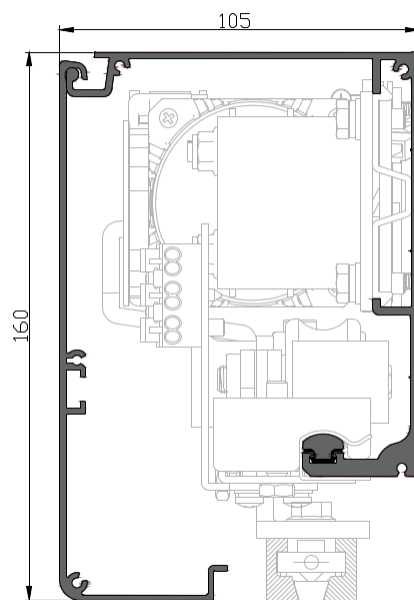

静音

- 减震、静音导轨匹配自适应吊挂轮设计，安静融入使用环境
- “赛钢”材质吊挂轮，高耐磨性能，保持平滑、顺畅运行

技术参数

| | GX 100自动平移门机 (单开) | GX 100自动平移门机 (双开) |
|--------------|----------------------|----------------------|
| 净开启宽度 | 700-2100 mm | 900-3000 mm |
| 门扇重量 (最大) | 1 x 100 kg | 2 x 100 kg |
| 通行高度 (最大) | | 3000 mm |
| 机组尺寸 (高度x深度) | | 125 x 86 mm |
| 开门速度 (最大) | | 0.5 m/s |
| 关门速度 (最大) | | 0.5 m/s |
| 开门保持时间 | | 0.5-60 s |
| 开闭门力 | | 最大150 N |
| 工作电压 | | 230 V/50 Hz |
| 平均工作能耗 | | 150 W |
| 工作温度 | | -20°C 至+50°C |
| 防护等级 | | IP20 |
| 遇阻反弹功能 | | ● |
| 门厅联动功能 | | ● |
| 门禁功能 | | ● |
| 参数调节功能 | | 控制器内置 |
| 自学习功能 | | ● |
| 安全光栅 | | 2对 (最多) |
| 符合标准 | | GB34616/JG305 |

尺寸图

节点拆分图_GX 100 (不带盖板)

节点拆分图_GX 100 (带盖板)

订货信息

更灵活产品组合请讯盖泽中国当地销售

组件箱标配2个遥控器，
无需添加功能模块，
交付即使用

选配件

1. MPS-3L 三档程序开关