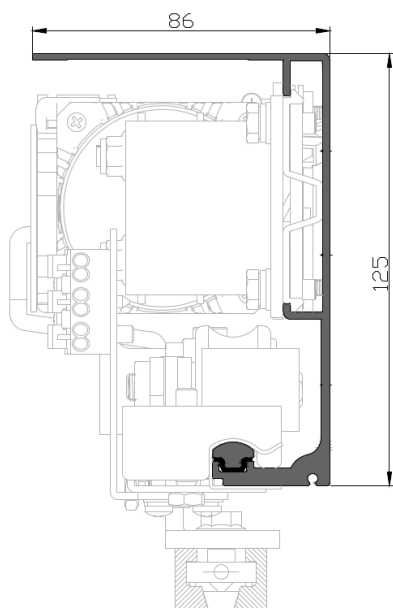

静音

- 减震、静音导轨匹配自适应吊挂轮设计，安静融入使用环境
- “赛钢”材质吊挂轮，高耐磨性能，保持平滑、顺畅运行

技术参数

| | GX 100自动平移门机 (单开) | GX 100自动平移门机 (双开) |
|--------------|----------------------|----------------------|
| 净开启宽度 | 700-2100 mm | 900-3000 mm |
| 门扇重量 (最大) | 1 x 100 kg | 2 x 100 kg |
| 通行高度 (最大) | | 3000 mm |
| 机组尺寸 (高度x深度) | | 125 x 86 mm |
| 开门速度 (最大) | | 0.5 m/s |
| 关门速度 (最大) | | 0.5 m/s |
| 开门保持时间 | | 0.5-60 s |
| 开闭门力 | | 最大150 N |
| 工作电压 | | 230 V/50 Hz |
| 平均工作能耗 | | 150 W |
| 工作温度 | | -20°C 至+50°C |
| 防护等级 | | IP20 |
| 遇阻反弹功能 | | ● |
| 门厅联动功能 | | ● |
| 门禁功能 | | ● |
| 参数调节功能 | | 控制器内置 |
| 自学习功能 | | ● |
| 安全光栅 | | 2对 (最多) |
| 符合标准 | | GB34616/JG305 |

尺寸图

节点拆分图_GX 100 (不带盖板)

节点拆分图_GX 100 (带盖板)

订货信息

更灵活产品组合请讯盖泽中国当地销售

组件箱标配2个遥控器，
无需添加功能模块，
交付即使用

选配件

1. MPS-3L 三档程序开关