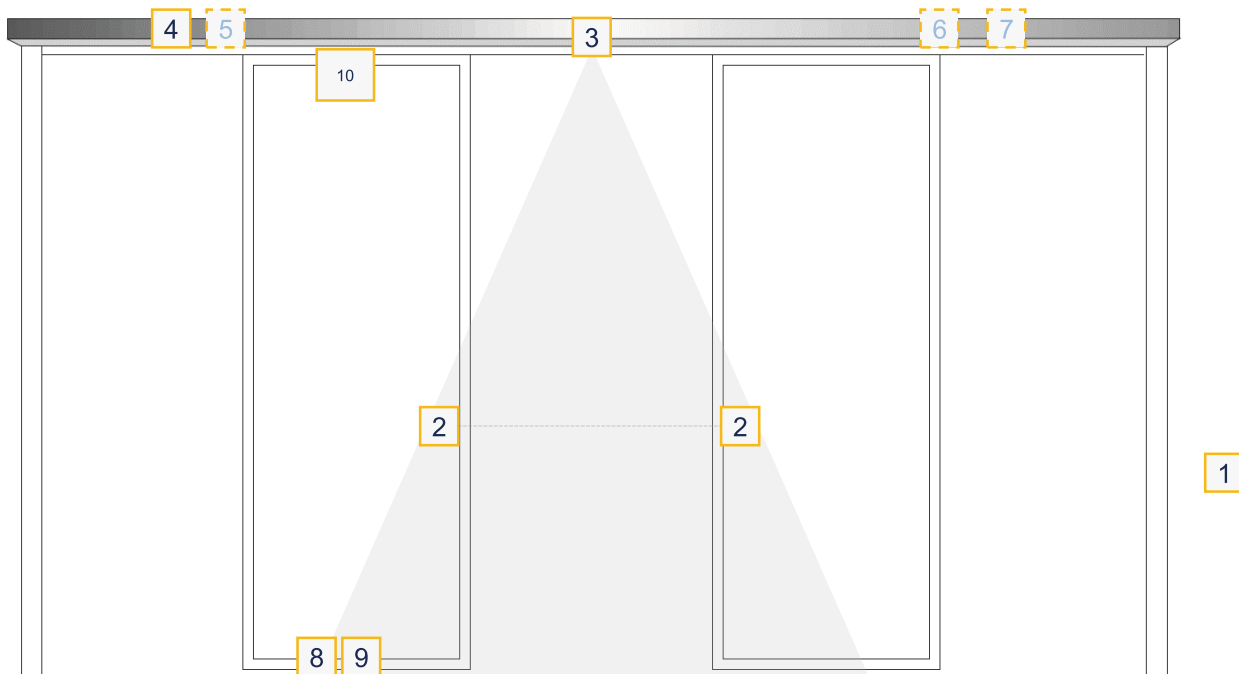

静音

- 减震、静音导轨匹配自适应吊挂轮设计，安静融入使用环境
- “赛钢”材质吊挂轮，高耐磨性能，保持平滑、顺畅运行

技术参数

| | GX 100自动平移门机 (单开) | GX 100自动平移门机 (双开) |
|--------------|----------------------|----------------------|
| 净开启宽度 | 700-2100 mm | 900-3000 mm |
| 门扇重量 (最大) | 1 x 100 kg | 2 x 100 kg |
| 通行高度 (最大) | | 3000 mm |
| 机组尺寸 (高度x深度) | | 125 x 86 mm |
| 开门速度 (最大) | | 0.5 m/s |
| 关门速度 (最大) | | 0.5 m/s |
| 开门保持时间 | | 0.5-60 s |
| 开闭门力 | | 最大150 N |
| 工作电压 | | 230 V/50 Hz |
| 平均工作能耗 | | 150 W |
| 工作温度 | | -20°C 至+50°C |
| 防护等级 | | IP20 |
| 遇阻反弹功能 | | ● |
| 门厅联动功能 | | ● |
| 门禁功能 | | ● |
| 参数调节功能 | | 控制器内置 |
| 自学习功能 | | ● |
| 安全光栅 | | 2对 (最多) |
| 符合标准 | | GB34616/JG305 |

尺寸图

节点拆分图_GX 100 (不带盖板)

节点拆分图_GX 100 (带盖板)

订货信息

更灵活产品组合请讯盖泽中国当地销售

组件箱标配2个遥控器，
无需添加功能模块，
交付即使用

选配件

1. MPS-3L 三档程序开关