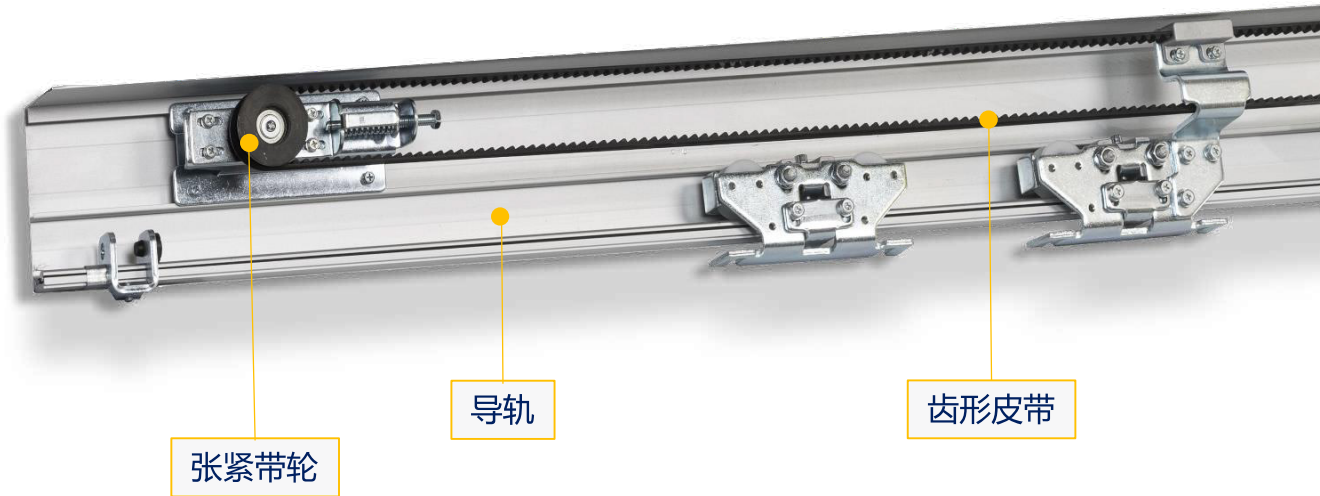

GEZE

盖泽 GX 100 自动平移门机

智能、安全、耐久、静音

GX 100

盖泽GX 100自动平移门机**安装简便**，调试过程可在控制板  上

直接操作，指令清晰，**调试得心应手**。标配2个遥控器  **无需另外采购**，

交付即使用。  “赛钢”材质吊挂轮高耐磨性能，滑动**始终顺畅**，防

脱设计，使用更安全。自适应设计确保不同应用环境中运行平稳。**100万次**使用

寿命，  通过GB34616-2017 和JG305-2011标准认证，**无后顾之忧**。**静音**

导轨设计  满足更高使用要求。

智能

- 安装简便
- 调试直观，无外接设备，控制板按键直接按图操作
- 使用方便，标配遥控器，交付即使用

安全

- 防脱吊挂轮设计
- 可配两对安全电眼，更多一层保护
- 通过GB34616-2017 和JG305-2011标准认证

耐久

- “赛钢”材质吊挂轮，超高耐磨性能
- 整机通过100万次寿命测试

静音

- 减震、静音导轨匹配自适应吊挂轮设计，安静融入使用环境
- “赛钢”材质吊挂轮，高耐磨性能，保持平滑、顺畅运行

技术参数

| | GX 100自动平移门机 (单开) | GX 100自动平移门机 (双开) |
|--------------|----------------------|----------------------|
| 净开启宽度 | 700-2100 mm | 900-3000 mm |
| 门扇重量 (最大) | 1 x 100 kg | 2 x 100 kg |
| 通行高度 (最大) | | 3000 mm |
| 机组尺寸 (高度x深度) | | 125 x 86 mm |
| 开门速度 (最大) | | 0.5 m/s |
| 关门速度 (最大) | | 0.5 m/s |
| 开门保持时间 | | 0.5-60 s |
| 开闭门力 | | 最大150 N |
| 工作电压 | | 230 V/50 Hz |
| 平均工作能耗 | | 150 W |
| 工作温度 | | -20°C 至+50°C |
| 防护等级 | | IP20 |
| 遇阻反弹功能 | | ● |
| 门厅联动功能 | | ● |
| 门禁功能 | | ● |
| 参数调节功能 | | 控制器内置 |
| 自学习功能 | | ● |
| 安全光栅 | | 2对 (最多) |
| 符合标准 | | GB34616/JG305 |

尺寸图

节点拆分图_GX 100 (不带盖板)

节点拆分图_GX 100 (带盖板)

订货信息

更灵活产品组合请讯盖泽中国当地销售

组件箱标配2个遥控器，
无需添加功能模块，
交付即使用

选配件

1. MPS-3L 三档程序开关