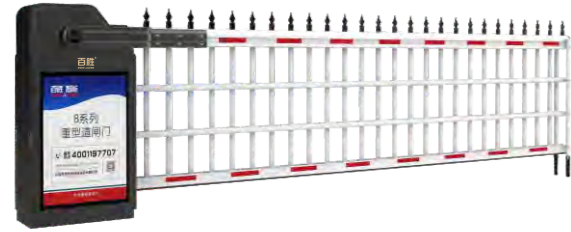

车牌识别机系列

云泊系列

曙光系列

翻板车位锁系列

自动升降地柱系列

8系重型道闸门 BS-8DZM-135L-DC

7系重型道闸门 BS-7DZM-135L-DC

BS-AD02A BS-AD36 BS-AD38 直流无刷广告道闸